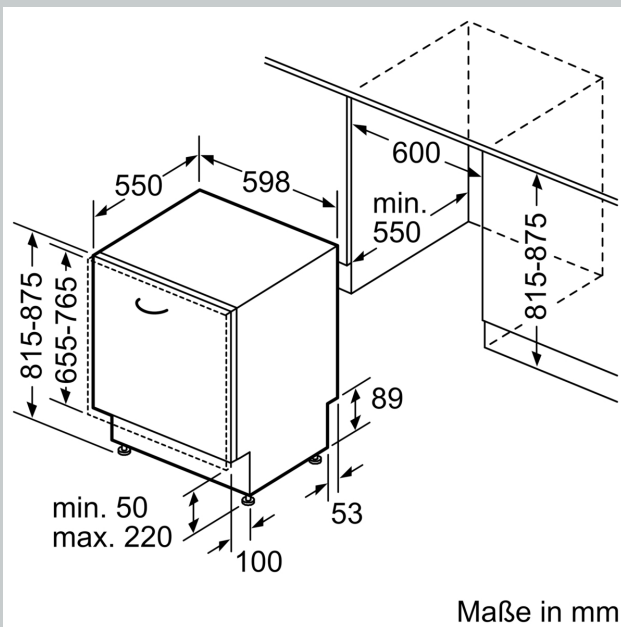

Ausstattung

Technische Daten

Energieeffizienzklasse ¹ : C
Energieverbrauch des Eco 50°C Programm pro 100 Betriebszyklen ² : 74 kWh
Höchste Anzahl von Maßgedecken (EU 2017/1369): 13
Wasserverbrauch in Litern im Eco 50°C Programm pro Betriebszyklus (EU 2017/1369) ³ : 9.0 l
Programmdauer (EU 2017/1369) ⁴ : 4:55 h
Geräuschwert: 46 dB(A) re 1pW
Geräusch-Effizienzklasse: C
Bauform: Einbau
Höhe der Arbeitsplatte: 0 mm
Abmessungen des Gerätes: 815 x 598 x 550 mm
Nischenmaße für Installation mm (HxBxT): 815-875 x 600 x 550 mm
Tiefe bei geöffneter Tür (90°): 1150 mm
Höhenverstellbare Füße: Ja - alle von vorne
Höhenverstellung max.: 60 mm
Verstellbarer Sockel: Horizontal und Vertikal
Nettogewicht: 33.1 kg
Bruttogewicht: 35.3 kg
Anschlusswert: 2400 W
Absicherung: 10 A
Spannung: 220-240 V
Frequenz: 50; 60 Hz
Reparaturindex: 9.0
Länge Anschlusskabel: 175.0 cm
Steckerart: Schuko-/Gardy.m.Erdung
Länge Zulaufschlauch: 165 cm
Länge Ablaufschlauch: 190 cm
EAN-Nummer: 4242004290230
Gerätetyp: Vollintegriert

- Gerätemaße (H x B x T): 81.5 cm x 59.8 cm x 55.0 cm

¹ auf einer Energieeffizienzklassen-Skala von A bis G

²Energieverbrauch kWh/100 Betriebszyklen (im Programm Eco 50 °C)

³ Wasserverbrauch in Liter pro Betriebszyklus (im Programm Eco 50 °C)

Maßzeichnungen

Maße in mm

⚡ Steckdose
() Werte mit Verlängerungssatz

Maße in mm

Maße in mm