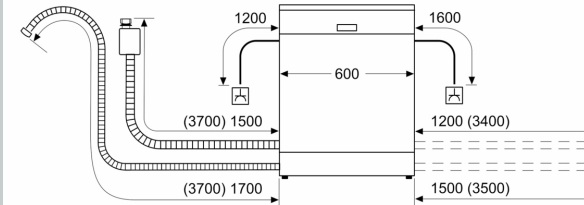

N 50, GESCHIRRSPÜLER VOLLINTEGRIERBAR, 60
CM, VARIOSCHARNIER FÜR BESONDERE
EINBAUSITUATIONEN
S175HTX06E

Maßzeichnungen

Maße in mm

⚡ Steckdose
( ) Werte mit Verlängerungssatz