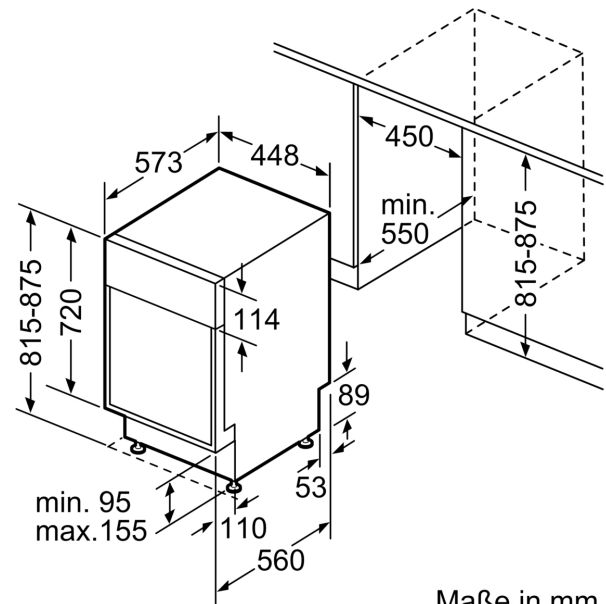

Ausstattung

Technische Daten

Energieeffizienzklasse ¹ : C
Energieverbrauch des Eco 50°C Programm pro 100 Betriebszyklen ² : 74 kWh
Höchste Anzahl von Maßgedecken (EU 2017/1369): 13
Wasserverbrauch in Litern im Eco 50°C Programm pro Betriebszyklus (EU 2017/1369) ³ : 9.0 l
Programmdauer (EU 2017/1369) ⁴ : 4:55 h
Geräuschwert: 46 dB(A) re 1pW
Geräusch-Effizienzklasse: C
Bauform: Einbau
Höhe der Arbeitsplatte: 0 mm
Abmessungen des Gerätes: 815 x 598 x 550 mm
Nischenmaße für Installation mm (HxBxT): 815-875 x 600 x 550 mm
Tiefe bei geöffneter Tür (90°): 1150 mm
Höhenverstellbare Füße: Ja - alle von vorne
Höhenverstellung max.: 60 mm
Verstellbarer Sockel: Horizontal und Vertikal
Nettogewicht: 33.1 kg
Bruttogewicht: 35.3 kg
Anschlusswert: 2400 W
Absicherung: 10 A
Spannung: 220-240 V
Frequenz: 50; 60 Hz
Reparaturindex: 9.0
Länge Anschlusskabel: 175.0 cm
Steckerart: Schuko-/Gardy.m.Erdung
Länge Zulaufschlauch: 165 cm
Länge Ablaufschlauch: 190 cm
EAN-Nummer: 4242004290230
Gerätetyp: Vollintegriert

- Gerätemaße (H x B x T): 81.5 cm x 59.8 cm x 55.0 cm

¹ auf einer Energieeffizienzklassen-Skala von A bis G

²Energieverbrauch kWh/100 Betriebszyklen (im Programm Eco 50 °C)

³ Wasserverbrauch in Liter pro Betriebszyklus (im Programm Eco 50 °C)

Maßzeichnungen

Maße in mm

⚡ Steckdose
() Werte mit Verlängerungssatz

Maße in mm

Maße in mm